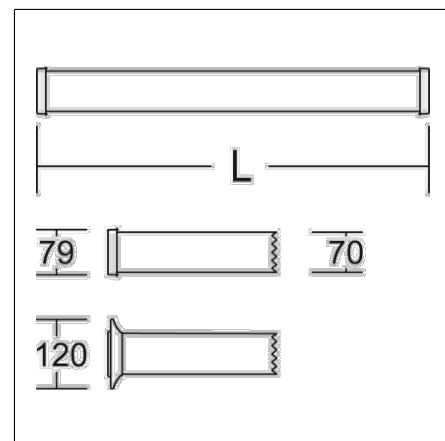

Schutzrohrleuchte Chain

68A3000C-0072.NL | Schutzrohrleuchten

4017506133879
D 120, L 1000

Deckenanbau, Pendel für schräge Decke,
Wandanbau
grau

Schutzrohr Kunststoff (Polycarbonat) opal, schlagzäh. Endkappen aus Kunststoff (Polyamid) grau. Protektoren aus weichem Kunststoff an den Enden zum Schutz beim mobilen Einsatz. Homogene, weiche und blendreduzierte Ausleuchtung. Zu- und Ableitung mit Wieland RST16-Stecker/Buchse. Durch Zubehör (optional) für Wand-, Decken- und Pendelmontage geeignet. Zur Leuchte ist immer ein Montagezubehör mit zu bestellen. Leuchte mit begrenzter Oberflächentemperatur nach DIN EN 60598-2-24. Notlichtfunktion: Bei einem Stromausfall schaltet die Leuchte in den Notlichtbetrieb mit reduziertem Leuchtenlichtstrom. Die maximale Leuchtdauer im Notlichtbetrieb beträgt bei vollständig geladenem Akku 120 min. Notlichtfunktion für Transport oder Lagerung deaktivierbar. Protektoren in der Farbe Grün kennzeichnen die integrierte Notlichtfunktion.

Produktdaten

Länge L	1000 mm
Durchmesser D	120 mm
Gewicht	3.64 kg
Steckdosen	RST16i4, schwarz
Zuleitung / Stecker	5 m, H07RN-F, 5 x 1,5 mm ² / RST16i4, schwarz
Zusatzfunktionen	mit TNF
Lichtquelle	LED
Farbtemperatur	5000 K
Bemessungsleuchtenlichtstrom	3400 lm
Bemessungsleistung	24 W
Systemeffizienz	142 lm/W
Blendungsbewertungsindex UGR (4H 8H)	25,3
Ausstrahlwinkel	down 137°/103° up 180°/67°
Bemessungsleuchtenlichtstrom Notlicht	900 lm
Lebensdauer	50000 h (L90/B50)
Farbwiedergabeindex	80
Farbkonsistenz	4 SDCM
Photobiologische Sicherheit nach EN 62471	Risikogruppe 0
Betriebsgerät	Konverter
Steuerung	on/off
Spannung	220 - 240 V / 50 Hz, 60 Hz
Leuchten an Sicherung B10A	6
Leuchten an Sicherung B16A	12
Leuchten an Sicherung C10A	12
Leuchten an Sicherung C16A	24
Einschaltstrom / Einschaltzeit	26 A / 280 µs
CIE Flux Code / CEN Flux Code	41 70 89 88 100
Schutzart	IP 54
Schutzklasse	I
Glühdrahtprüfung	850 °C
Schlagschutz	IK08
Umgebungstemperatur	-20 °C bis +40 °C
Konformitätszeichen	CE