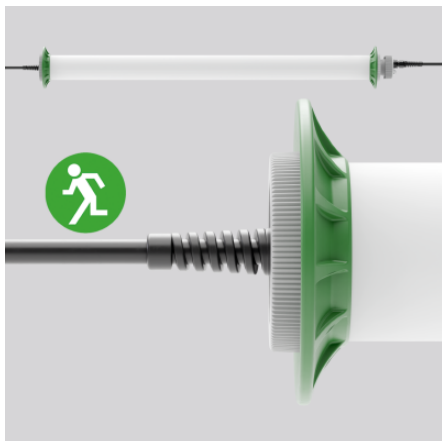

Schutzrohrleuchte Chain

68A3000C-0072.NL | Schutzrohrleuchten

4017506133879
D 120, L 1000

Deckenanbau, Pendel für schräge Decke,
Wandanbau
grau

Schutzrohr Kunststoff (Polycarbonat) opal, schlagzäh. Endkappen aus Kunststoff (Polyamid) grau. Protektoren aus weichem Kunststoff an den Enden zum Schutz beim mobilen Einsatz. Homogene, weiche und blendreduzierte Ausleuchtung. Zu- und Ableitung mit Wieland RST16-Stecker/Buchse. Durch Zubehör (optional) für Wand-, Decken- und Pendelmontage geeignet. Zur Leuchte ist immer ein Montagezubehör mit zu bestellen. Leuchte mit begrenzter Oberflächentemperatur nach DIN EN 60598-2-24. Notlichtfunktion: Bei einem Stromausfall schaltet die Leuchte in den Notlichtbetrieb mit reduziertem Leuchtenlichtstrom. Die maximale Leuchtdauer im Notlichtbetrieb beträgt bei vollständig geladenem Akku 120 min. Notlichtfunktion für Transport oder Lagerung deaktivierbar. Protektoren in der Farbe Grün kennzeichnen die integrierte Notlichtfunktion.

Produktdaten

Länge L	1000 mm
Durchmesser D	120 mm
Gewicht	3.64 kg
Steckdosen	RST16i4, schwarz
Zuleitung / Stecker	5 m, H07RN-F, 5 x 1,5 mm ² / RST16i4, schwarz
Zusatzfunktionen	mit TNF
Lichtquelle	LED
Farbtemperatur	5000 K
Bemessungsleuchtenlichtstrom	3400 lm
Bemessungsleistung	24 W
Systemeffizienz	142 lm/W
Blendungsbewertungsindex UGR (4H 8H)	25,3
Ausstrahlwinkel	down 137°/103° up 180°/67°
Bemessungsleuchtenlichtstrom Notlicht	900 lm
Lebensdauer	50000 h (L90/B50)
Farbwiedergabeindex	80
Farbkonsistenz	4 SDCM
Photobiologische Sicherheit nach EN 62471	Risikogruppe 0
Betriebsgerät	Konverter
Steuerung	on/off
Spannung	220 - 240 V / 50 Hz, 60 Hz
Leuchten an Sicherung B10A	6
Leuchten an Sicherung B16A	12
Leuchten an Sicherung C10A	12
Leuchten an Sicherung C16A	24
Einschaltstrom / Einschaltzeit	26 A / 280 µs
CIE Flux Code / CEN Flux Code	41 70 89 88 100
Schutzart	IP 54
Schutzklasse	I
Glühdrahtprüfung	850 °C
Schlagschutz	IK08
Umgebungstemperatur	-20 °C bis +40 °C
Konformitätszeichen	CE