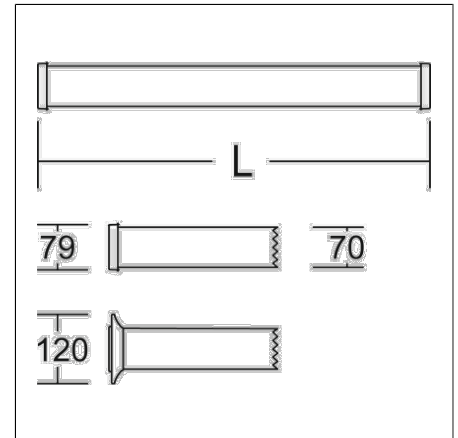

Schutzrohrleuchte Notlicht

68A30000-0062.NL | Schutzrohrleuchten

Schutzrohrleuchten
4017506137556
D 120, L 1000

Deckenanbau, Pendel für schräge Decke,
Wandanbau
grau

Schutzrohr Kunststoff (Polycarbonat) opal, schlagzäh. Endkappen aus Kunststoff (Polyamid) grau. Protektoren aus weichem Kunststoff an den Enden zum Schutz beim mobilen Einsatz. Homogene, weiche und blendreduzierte Ausleuchtung. Schwere Gummischlauchzuleitung H07RN-F für hohe mechanische Belastungen mit Netzstecker. Durch Zubehör (optional) für Wand-, Decken- und Pendelmontage geeignet. Zur Leuchte ist immer ein Montagezubehör mit zu bestellen. Leuchte mit begrenzter Oberflächentemperatur nach DIN EN 60598-2-24. Notlichtfunktion: Bei einem Stromausfall schaltet die Leuchte in den Notlichtbetrieb mit reduziertem Leuchtenlichtstrom. Die maximale Leuchtdauer im Notlichtbetrieb beträgt bei vollständig geladenem Akku 120 min. Notlichtfunktion für Transport oder Lagerung deaktivierbar.

Produktdaten

Länge L	1000 mm
Durchmesser D	120 mm
Gewicht	3.487 kg
Lichtquelle	LED
Farbtemperatur	5000 K
Bemessungsleuchtenlichtstrom	3400 lm
Bemessungsleistung	24 W
Systemeffizienz	142 lm/W
Blendungsbewertungsindex UGR (4H 8H)	25,3
Ausstrahlwinkel	down 137°/103° up 180°/67°
Lebensdauer	50000 h (L90/B50)
Farbwiedergabeindex	80
Farbkonsistenz	4 SDCM
Photobiologische Sicherheit nach EN 62471	Risikogruppe 0
Betriebsgerät	Konverter
Steuerung	on/off
Spannung	220 - 240 V / 50 Hz, 60 Hz
Leuchten an Sicherung B10A	6
Leuchten an Sicherung B16A	12
Leuchten an Sicherung C10A	12
Leuchten an Sicherung C16A	24
Einschaltstrom / Einschaltzeit	26 A / 280 µs
CIE Flux Code / CEN Flux Code	41 70 89 88 100
Schutzart Ausgabe Neu (JS)	IP 54 Leuchte IP 44 Stecker
Schutzklasse	I
Glühdrahtprüfung	850 °C
Schlagschutz	IK08
Umgebungstemperatur	-20 °C bis +40 °C
Konformitätszeichen	CE
Zuleitung / Stecker	5 m, H07RN-F, 3 x 1,5 mm ² / Typ E+F (CEE 7/7)
Zusatzfunktionen	mit TNF
Bemessungsleuchtenlichtstrom Notlicht	900 lm
Schutzart	IP 54