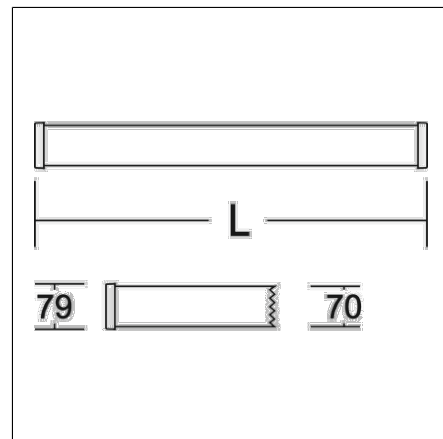

Schutzrohrleuchte

68A250Z1-0002 | Schutzrohrleuchten

Schutzrohrleuchten
4017506107764
D 79, L 685

Deckenanbau, Pendel für schräge Decke,
Wandanbau
grau

Schutzrohr Kunststoff (Polycarbonat) opal, schlagzäh. Endkappen aus Kunststoff (Polyamid) grau. Homogene, weiche und blendreduzierte Ausleuchtung. Betriebsgerät integriert. 2 Kabeinführungen. Leuchte mit integrierter 3-poliger Durchgangsverdrahtung für das Aneinanderreihen von weiteren Leuchten. Durch Zubehör (optional) für Wand-, Decken- und Pendelmontage geeignet. Zur Leuchte ist immer ein Montagezubehör mit zu bestellen. Leuchte mit begrenzter Oberflächentemperatur nach DIN EN 60598-2-24.

Produktdaten

Länge L	685 mm
Durchmesser D	79 mm
Gewicht	1.46 kg
Lichtquelle	LED
Farbtemperatur	5000 K
Bemessungsleuchtenlichtstrom	3200 lm
Bemessungsleistung	21 W
Systemeffizienz	152 lm/W
Blendungsbewertungsindex UGR (4H 8H)	26,6
Ausstrahlwinkel	down 139°/104° up 180°/78°
Lebensdauer	50000 h (L70/B50)
Farbwiedergabeindex	80
Farbkonsistenz	4 SDCM
Photobiologische Sicherheit nach EN 62471	Risikogruppe 0
Betriebsgerät	Konverter
Steuerung	on/off
Spannung	24 V / 50 Hz
CIE Flux Code / CEN Flux Code	41 70 89 88 100
Schutzart Ausgabe Neu (JS)	IP 67
Schutzklasse	III
Glühdrahtprüfung	850°C - 30 Sekunden
Schlagschutz	IK08
Umgebungstemperatur	-20 °C bis +40 °C
Sicherheitszeichen	D-Zeichen
Konformitätszeichen	CE
Schutzart	IP 67

Zubehör

68Z00001
Kunststoff-Halteschelle (Set = 2 Stück)

68Z00002
Halteschelle aus Metall mit Magnet (Set = 2 Stück)

Schutzrohrleuchte

68A250Z1-0002 | Schutzrohrleuchten

68Z00003
Halteschelle aus Kunststoff mit Magnet (Set = 2 Stück)

68Z00008
Halteschelle aus Kunststoff mit verstellbarer Gurtband-Aufhängung (L 330-550 mm), Leuchte drehbar, Set (2 Stück)

Schutzrohrleuchte

68A250Z1-0002 | Schutzrohrleuchten