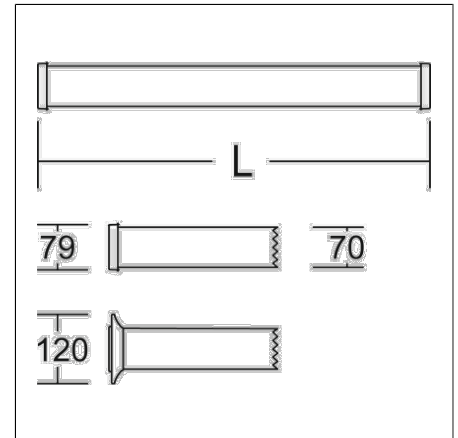

Schutzrohr Kunststoff (Polycarbonat) opal, schlagzäh. Endkappen aus Kunststoff (Polyamid) grau. Protektoren aus weichem Kunststoff an den Enden zum Schutz beim mobilen Einsatz. Homogene, weiche und blendreduzierte Ausleuchtung. Betriebsgeräte integriert. Schwere Gummischlauchzuleitung H07RN-F für hohe mechanische Belastungen mit Netzstecker. Durch Zubehör (optional) für Wand-, Decken- und Pendelmontage geeignet. Zur Leuchte ist immer ein Montagezubehör mit zu bestellen. Leuchte mit begrenzter Oberflächentemperatur nach DIN EN 60598-2-24.

Produktdaten

Länge L	750 mm
Durchmesser D	120 mm
Gewicht	2.22 kg
Lichtquelle	LED
Farbtemperatur	5000 K
Bemessungsleuchtenlichtstrom	3200 lm
Bemessungsleistung	21 W
Systemeffizienz	152 lm/W
Blendungsbewertungsindex UGR (4H 8H)	26,6
Ausstrahlwinkel	down 139°/104° up 180°/78°
Lebensdauer	50000 h (L90/B50)
Farbwiedergabeindex	80
Farbkonsistenz	4 SDCM
Photobiologische Sicherheit nach EN 62471	Risikogruppe 0
Betriebsgerät	Konverter
Steuerung	on/off
Spannung	24 V / 50 Hz
CIE Flux Code / CEN Flux Code	41 70 89 88 100
Schutzart Ausgabe Neu (JS)	IP 67
Schutzklasse	III
Glühdrahtprüfung	850°C - 30 Sekunden
Schlagschutz	IK08
Umgebungstemperatur	-20 °C bis +40 °C
Sicherheitszeichen	D-Zeichen
Konformitätszeichen	CE
Zuleitung / Stecker	5 m, H07RN-F, 2 x 1,5 mm² / CEE 24VAC 16A 2p
Schutzart	IP 67

Zubehör

68Z00001
Kunststoff-Halteschelle (Set = 2 Stück)

68Z00002
Halteschelle aus Metall mit Magnet (Set = 2 Stück)