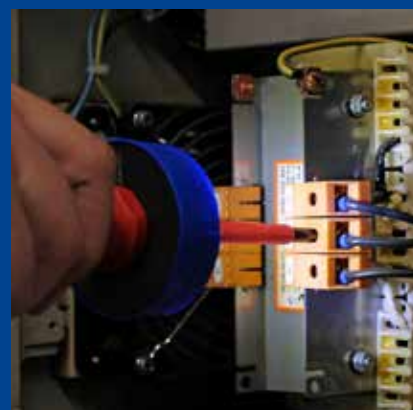

PETIT. LÉGER. INTELLIGENT.