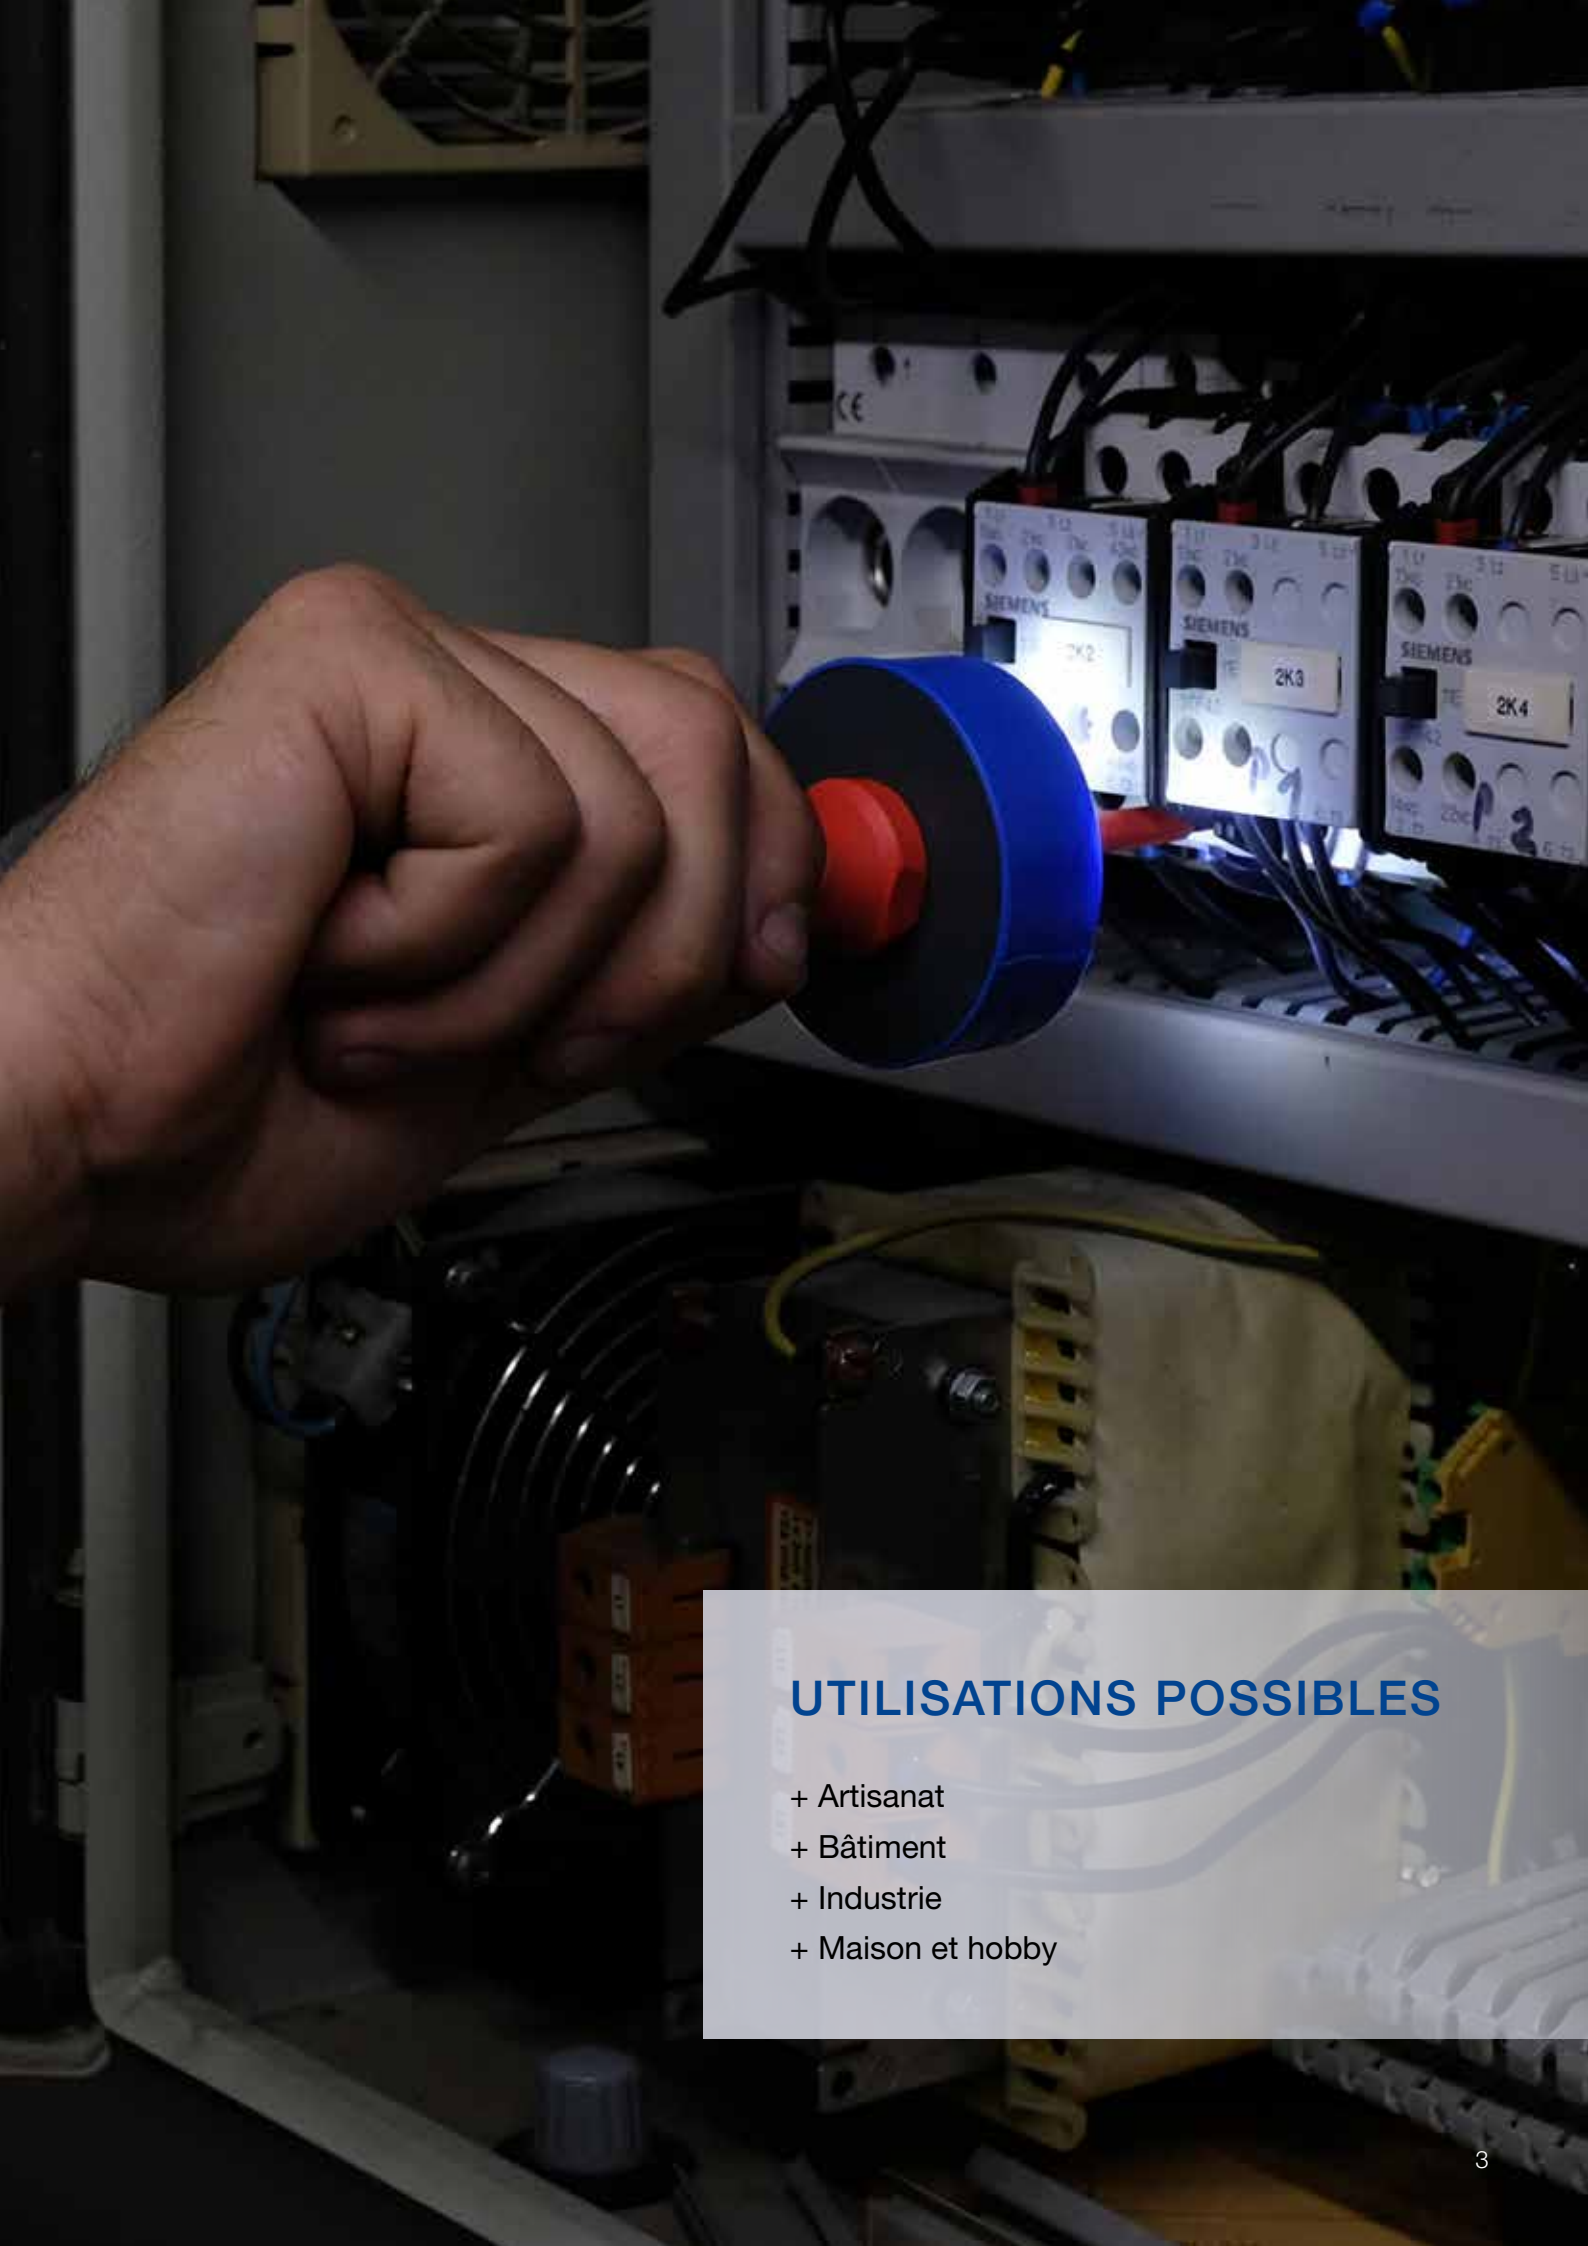

SteckGO 

Light wherever you need it

SteckGO - PETIT, LÉGER, INTELLIGENT !

Avec la lampe-outil universelle à LED SteckGO, SONLUX propose un complément innovant aux lampes de travail classiques. Fixée directement sur l'outil, SteckGO éclaire ponctuellement et exactement la zone nécessaire à un travail précis. Grâce à son support d'outil flexible en forme d'étoile, la lampe en forme de puck se fixe facilement et sans outil sur un grand nombre d'outils à main différents tels que les tournevis, les rallonges de clés à douille, les presses à cartouches, les pistolets à pression et autres outils en forme de tige d'un diamètre de 6 à 20 mm.

AVANTAGES

- ⊕ Fixation par emboîtement dans la position souhaitée
- ⊕ Léger et compact
- ⊕ Utilisable pour un grand nombre d'outils (plage de serrage de 6 à 20 mm)
- ⊕ Autonomie jusqu'à 2,5 heures
- ⊕ Avec bouton marche/arrêt
- ⊕ Boîtier résistant aux chocs et à la rupture
- ⊕ Batterie LiPo intégrée
- ⊕ Haut degré de protection IP 44
- ⊕ Haut indice de rendu des couleurs $R_a \geq 80$
- ⊕ LED en blanc lumière du jour
- ⊕ LED d'état lors de la charge
- ⊕ Protégé par un brevet
- ⊕ Respectueux de l'environnement et des ressources

UTILISATIONS POSSIBLES

- + Artisanat
- + Bâtiment
- + Industrie
- + Maison et hobby

LED en blanc lumière du jour

LED d'état lors de la charge

Bouton marche / arrêt

Indice de protection élevé IP 44

Fixation pour un grand nombre d'outils
(plage de serrage de 6 à 20 mm)

Prise de charge USB-C

Boîtier à 2 composants résistant
aux chocs et à la rupture

Respectueux de l'environnement
et des ressources

SteckGO

Lampe-outil LED, boîtier à 2 composants en polycarbonate et polyuréthane (bleu/anthracite), 3 LED, bouton marche/arrêt, porte-outil pour diamètre 6 à 20 mm, batterie Li-Ion, prise de charge USB-C, affichage de l'état de charge, câble de charge USB inclus.