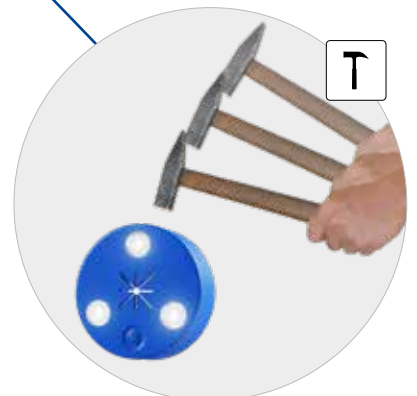

SteckGO 

Light wherever you need it

SteckGO - PETIT, LÉGER, INTELLIGENT !

Avec la lampe-outil universelle à LED SteckGO, SONLUX propose un complément innovant aux lampes de travail classiques. Fixée directement sur l'outil, SteckGO éclaire ponctuellement et exactement la zone nécessaire à un travail précis. Grâce à son support d'outil flexible en forme d'étoile, la lampe en forme de puck se fixe facilement et sans outil sur un grand nombre d'outils à main différents tels que les tournevis, les rallonges de clés à douille, les presses à cartouches, les pistolets à pression et autres outils en forme de tige d'un diamètre de 6 à 20 mm.

AVANTAGES

- ⊕ Fixation par emboîtement dans la position souhaitée
- ⊕ Léger et compact
- ⊕ Utilisable pour un grand nombre d'outils (plage de serrage de 6 à 20 mm)
- ⊕ Autonomie jusqu'à 2,5 heures
- ⊕ Avec bouton marche/arrêt
- ⊕ Boîtier résistant aux chocs et à la rupture
- ⊕ Batterie LiPo intégrée
- ⊕ Haut degré de protection IP 44
- ⊕ Haut indice de rendu des couleurs $R_a \geq 80$
- ⊕ LED en blanc lumière du jour
- ⊕ LED d'état lors de la charge
- ⊕ Protégé par un brevet
- ⊕ Respectueux de l'environnement et des ressources

UTILISATIONS POSSIBLES

- + Artisanat
- + Bâtiment
- + Industrie
- + Maison et hobby

LED en blanc lumière du jour

LED d'état lors de la charge

Bouton marche / arrêt

Indice de protection élevé IP 44

Fixation pour un grand nombre d'outils
(plage de serrage de 6 à 20 mm)

Prise de charge USB-C

Boîtier à 2 composants résistant
aux chocs et à la rupture

Respectueux de l'environnement
et des ressources

SteckGO

Lampe-outil LED, boîtier à 2 composants en polycarbonate et polyuréthane (bleu/anthracite), 3 LED, bouton marche/arrêt, porte-outil pour diamètre 6 à 20 mm, batterie Li-Ion, prise de charge USB-C, affichage de l'état de charge, câble de charge USB inclus.