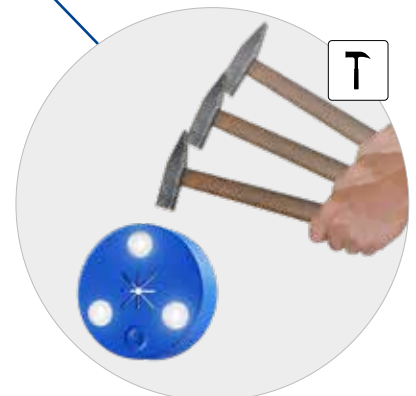

SteckGO 

Light wherever you need it

SteckGO - KLEIN, LEICHT, CLEVER!

Mit der universellen LED-Werkzeugleuchte SteckGO bietet SONLUX eine innovative Ergänzung zu klassischen Arbeitsleuchten. Direkt am Werkzeug befestigt, beleuchtet SteckGO punktuell genau den für präzises Arbeiten erforderlichen Bereich. Die puckförmige Leuchte eignet sich, mit ihrer flexiblen sternförmigen Werkzeugaufnahme, zur unkomplizierten, werkzeuglosen Befestigung an einer Vielzahl unterschiedlicher Handwerkzeuge wie Schraubendreher, Steckschlüssel-Verlängerungen, Kartuschenpressen, Drucksprühpistolen und anderer stabförmigen Werkzeuge mit einem Durchmesser von 6 bis zu 20 mm.

PLUSPUNKTE

- ⊕ Befestigung am Werkzeug durch Aufstecken in gewünschter Position
- ⊕ Leicht und kompakt
- ⊕ Für eine Vielzahl von Werkzeugen verwendbar (Spannbereich 6 bis 20 mm)
- ⊕ Laufzeit bis zu 2,5 Stunden
- ⊕ Mit Ein / Aus Taster
- ⊕ Schlag- und bruchfestes Gehäuse
- ⊕ Integrierter Lithium-Polymer-Akku (LiPo-Akku)
- ⊕ Hohe Schutzart IP 44
- ⊕ Hoher Farbwiedergabeindex $R_a \geq 80$
- ⊕ Kraftvolles LED-Licht in Tageslichtweiß
- ⊕ Status-LEDs beim Laden
- ⊕ Patentgeschützt
- ⊕ Umwelt- und ressourcenschonend

EINSATZBEREICHE

- + Handwerk
- + Baugewerbe
- + Industrie
- + Heim und Hobby

Kraftvolles LED-Licht
in Tageslichtweiß

Status-LEDs beim Laden

Ein/Aus Taster

Hohe Schutzart IP 44

Aufnahme für eine Vielzahl von Werkzeugen
(Spannbereich 6 bis 20 mm)

USB-C Ladebuchse

Schlag- und bruchfestes
2-Komponentengehäuse

Umwelt- und ressourcenschonend
durch integrierten Akku

SteckGO

LED-Werkzeugleuchte, 2-Komponenten-Gehäuse aus Polycarbonat und Polyurethan (blau/anthrazit), 3 LEDs, Ein/Aus-Taster, Werkzeugaufnahme für Durchmesser 6 bis 20 mm, Li-Ionen-Akku, USB-C Ladebuchse, Ladezustandsanzeige, inkl. USB-Ladekabel.