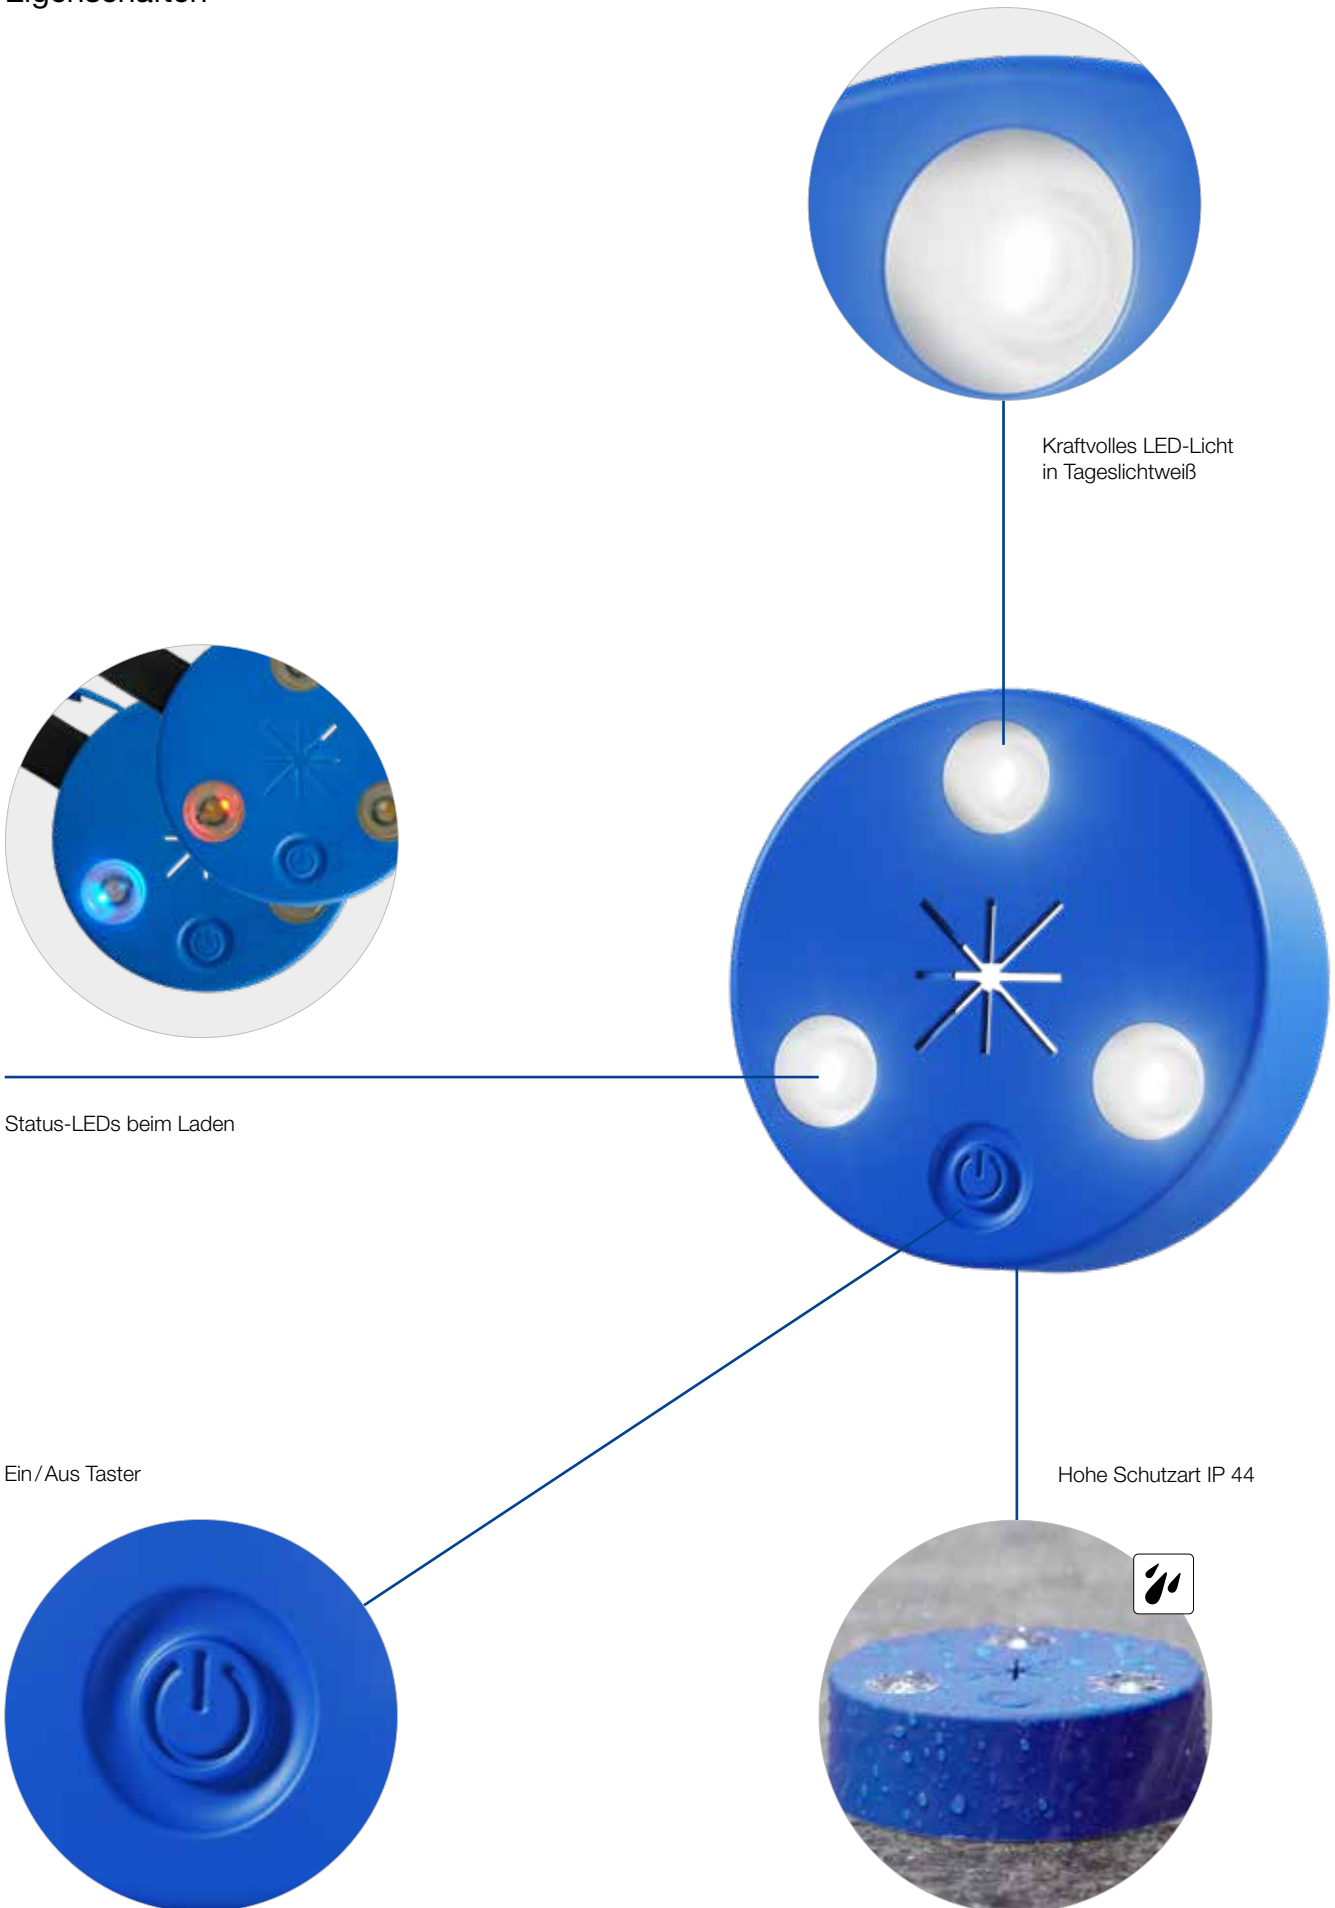

SteckGO 

Light wherever you need it

SteckGO - KLEIN, LEICHT, CLEVER!

Mit der universellen LED-Werkzeugleuchte SteckGO bietet SONLUX eine innovative Ergänzung zu klassischen Arbeitsleuchten. Direkt am Werkzeug befestigt, beleuchtet SteckGO punktuell genau den für präzises Arbeiten erforderlichen Bereich. Die puckförmige Leuchte eignet sich, mit ihrer flexiblen sternförmigen Werkzeugaufnahme, zur unkomplizierten, werkzeuglosen Befestigung an einer Vielzahl unterschiedlicher Handwerkzeuge wie Schraubendreher, Steckschlüssel-Verlängerungen, Kartuschenpressen, Drucksprühpistolen und anderer stabförmigen Werkzeuge mit einem Durchmesser von 6 bis zu 20 mm.

PLUSPUNKTE

- ⊕ Befestigung am Werkzeug durch Aufstecken in gewünschter Position
- ⊕ Leicht und kompakt
- ⊕ Für eine Vielzahl von Werkzeugen verwendbar (Spannbereich 6 bis 20 mm)
- ⊕ Laufzeit bis zu 2,5 Stunden
- ⊕ Mit Ein / Aus Taster
- ⊕ Schlag- und bruchfestes Gehäuse
- ⊕ Integrierter Lithium-Polymer-Akku (LiPo-Akku)
- ⊕ Hohe Schutzart IP 44
- ⊕ Hoher Farbwiedergabeindex $R_a \geq 80$
- ⊕ Kraftvolles LED-Licht in Tageslichtweiß
- ⊕ Status-LEDs beim Laden
- ⊕ Patentgeschützt
- ⊕ Umwelt- und ressourcenschonend

EINSATZBEREICHE

- + Handwerk
- + Baugewerbe
- + Industrie
- + Heim und Hobby

Kraftvolles LED-Licht
in Tageslichtweiß

Status-LEDs beim Laden

Ein/Aus Taster

Hohe Schutzart IP 44

Aufnahme für eine Vielzahl von Werkzeugen
(Spannbereich 6 bis 20 mm)

USB-C Ladebuchse

Schlag- und bruchfestes
2-Komponentengehäuse

Umwelt- und ressourcenschonend
durch integrierten Akku

SteckGO

LED-Werkzeugleuchte, 2-Komponenten-Gehäuse aus Polycarbonat und Polyurethan (blau/anthrazit), 3 LEDs, Ein/Aus-Taster, Werkzeugaufnahme für Durchmesser 6 bis 20 mm, Li-Ionen-Akku, USB-C Ladebuchse, Ladezustandsanzeige, inkl. USB-Ladekabel.