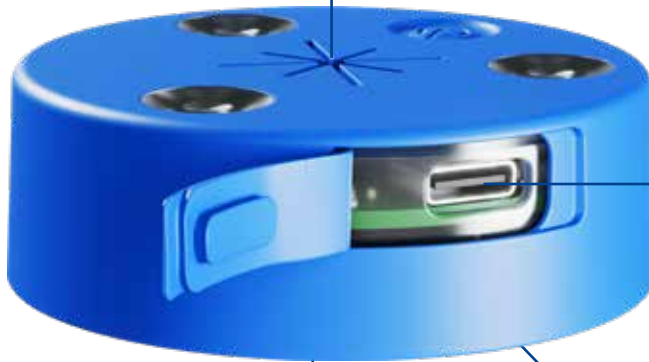

SteckGO 

Light wherever you need it

SteckGO - KLEIN, LEICHT, CLEVER!

Mit der universellen LED-Werkzeugleuchte SteckGO bietet SONLUX eine innovative Ergänzung zu klassischen Arbeitsleuchten. Direkt am Werkzeug befestigt, beleuchtet SteckGO punktuell genau den für präzises Arbeiten erforderlichen Bereich. Die puckförmige Leuchte eignet sich, mit ihrer flexiblen sternförmigen Werkzeugaufnahme, zur unkomplizierten, werkzeuglosen Befestigung an einer Vielzahl unterschiedlicher Handwerkzeuge wie Schraubendreher, Steckschlüssel-Verlängerungen, Kartuschenpressen, Drucksprühpistolen und anderer stabförmigen Werkzeuge mit einem Durchmesser von 6 bis zu 20 mm.

PLUSPUNKTE

- ⊕ Befestigung am Werkzeug durch Aufstecken in gewünschter Position
- ⊕ Leicht und kompakt
- ⊕ Für eine Vielzahl von Werkzeugen verwendbar (Spannbereich 6 bis 20 mm)
- ⊕ Laufzeit bis zu 2,5 Stunden
- ⊕ Mit Ein / Aus Taster
- ⊕ Schlag- und bruchfestes Gehäuse
- ⊕ Integrierter Lithium-Polymer-Akku (LiPo-Akku)
- ⊕ Hohe Schutzart IP 44
- ⊕ Hoher Farbwiedergabeindex $R_a \geq 80$
- ⊕ Kraftvolles LED-Licht in Tageslichtweiß
- ⊕ Status-LEDs beim Laden
- ⊕ Patentgeschützt
- ⊕ Umwelt- und ressourcenschonend

EINSATZBEREICHE

- + Handwerk
- + Baugewerbe
- + Industrie
- + Heim und Hobby

Kraftvolles LED-Licht
in Tageslichtweiß

Status-LEDs beim Laden

Ein/Aus Taster

Hohe Schutzart IP 44

Aufnahme für eine Vielzahl von Werkzeugen
(Spannbereich 6 bis 20 mm)

USB-C Ladebuchse

Schlag- und bruchfestes
2-Komponentengehäuse

Umwelt- und ressourcenschonend
durch integrierten Akku

SteckGO

LED-Werkzeugleuchte, 2-Komponenten-Gehäuse aus Polycarbonat und Polyurethan (blau/anthrazit), 3 LEDs, Ein/Aus-Taster, Werkzeugaufnahme für Durchmesser 6 bis 20 mm, Li-Ionen-Akku, USB-C Ladebuchse, Ladezustandsanzeige, inkl. USB-Ladekabel.