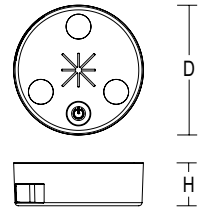

USB-C Ladebuchse

Schlag- und bruchfestes
2-Komponentengehäuse

Umwelt- und ressourcenschonend
durch integrierten Akku

SteckGO

LED-Werkzeugleuchte, 2-Komponenten-Gehäuse aus Polycarbonat und Polyurethan (blau/anthrazit), 3 LEDs, Ein/Aus-Taster, Werkzeugaufnahme für Durchmesser 6 bis 20 mm, Li-Ionen-Akku, USB-C Ladebuchse, Ladezustandsanzeige, inkl. USB-Ladekabel.

D 60, H 20 mm

..... $R_a \geq 80$

..... LiPo-Akku

..... ca. 2,5 h

..... 2,0 h

74-0081-0006	5 V DC	✓	III	IP 44	37 g

h (m)	Ø (m)	E (lx)
0.1	0.04	5124
0.2	0.09	1281
0.3	0.13	569
0.4	0.18	320
0.5	0.22	205
0.7	0.31	105
1.0	0.45	51